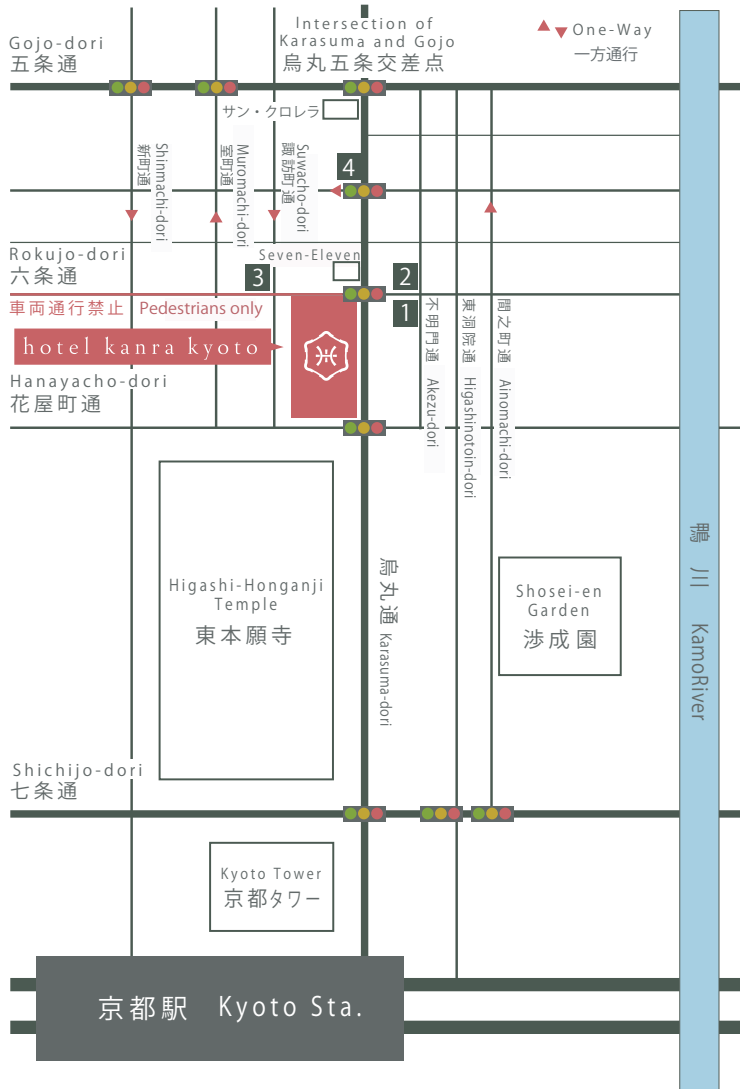

hotel kanra kyoto

当館提携の駐車場ではありません。ご精算はお客様ご自身でお願い致します。
コインパーキングのご利用で発生したトラブル等について、当館は一切の責任を負いかねます。

※ご利用料金は各駐車場によって異なりますが、チェックイン時間(午後3時)～チェックアウト時間(午前11時)まで停めた場合、
最大料金約3,000円程でご利用頂けます。

We do not have any parking lots which are under contract to our hotel, so please pay the parking fee on your own.
We do not take any responsibilities for any troubles occurred in the parking lots.

The parking fee is about 3,000 yen if you park your car throughout a day (from our check-in time 3:00PM till check-out time 11:00AM),
the fee slightly varies depending on the parking places.

コインパーキングをご利用のお客様へ

ホテル周辺道路には一方通行、車両通行禁止など規制が多くあります。地図にてご確認頂き、交通規則に従って安全にご通行ください。

また、各コインパーキングのスペースには限りがございます。恐れ入りますが、当館では空き状況までは分かりかねますので、予めご了承ください。

For our valuable guests,

Please park your car in the parking lot which has this type of machine. The ones without the machine are under monthly contract.

The number of the cars each parking lot can accommodate is limited. Please also be advised that many streets around our hotel are one way.

Thank you for your understanding in advance.